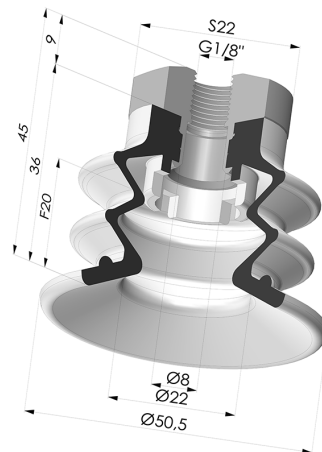

### INFORMAÇÕES TÉCNICAS

<b>Faixa :</b>	ventosa
<b>Categoria :</b>	Com fole
<b>Série :</b>	96B
<b>Altura (em mm) :</b>	45
<b>Forma :</b>	2.5 Foles
<b>diâmetro do lábio de contato :</b>	50 mm
<b>diâmetro do cano interno :</b>	Fêmea G1/8"
<b>Número de foles :</b>	2.5 Foles
<b>Força horizontal :</b>	78,5 N
<b>Força vertical :</b>	39 N
<b>Seta :</b>	20 mm

### Opções:

Referência da variação:

**96B 50PU 18D-2**

- Cor: Verde
- Dureza da costa: SH60
- Matéria: Poliuretano