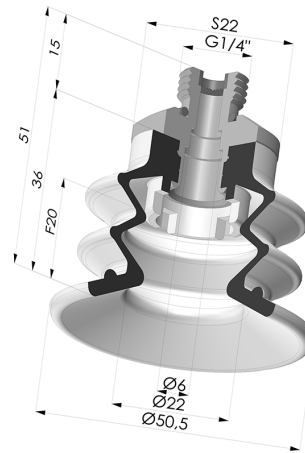

INFORMAÇÕES TÉCNICAS

Faixa :	ventosa
Categoria :	Com fole
Série :	96B
Altura (em mm) :	51
Forma :	2.5 Foles
diâmetro do lábio de contato :	50 mm
diâmetro do cano interno :	Macho G1/4"
Número de foles :	2.5 Foles
Força horizontal :	78,5 N
Força vertical :	39 N
Seta :	20 mm

Opções:

Referência da variação:

96B 50PU 14D-2-F

- Cor: Verde
- Dureza da costa: SH60
- Matéria: Poliuretano