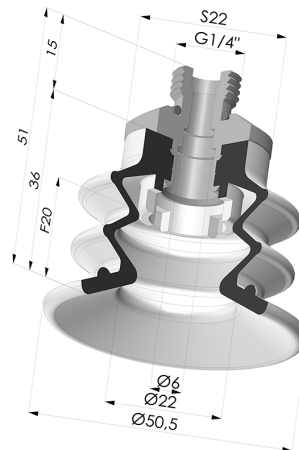

INFORMAÇÕES TÉCNICAS

Faixa :	ventosa
Categoria :	Com fole
Série :	96B
Altura (em mm) :	51
Forma :	2.5 Foles
diâmetro do lábio de contato :	50 mm
diâmetro do cano interno :	Macho G1/4"
Número de foles :	2.5 Foles
Força horizontal :	78,5 N
Força vertical :	39 N
Seta :	20 mm

Opções:

Referência da variação:

96B 50PU 14D-2

- Cor: Verde
- Dureza da costa: SH60
- Matéria: Poliuretano