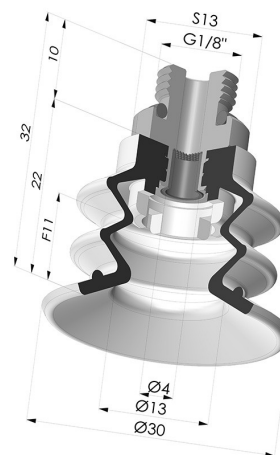

**INFORMAÇÕES TÉCNICAS**

<b>Faixa :</b>	ventosa
<b>Categoria :</b>	Com fole
<b>Série :</b>	96B
<b>Altura (em mm) :</b>	32
<b>Forma :</b>	2.5 Foles
<b>diâmetro do lábio de contato :</b>	30 mm
<b>diâmetro do cano interno :</b>	Macho G1/8"
<b>Número de foles :</b>	2.5 Foles
<b>Força horizontal :</b>	28 N
<b>Força vertical :</b>	14 N
<b>Seta :</b>	11 mm

**Opções:**

Referência da variação:

**96B 30PU M18D-4-F**

- Cor: Verde
- Dureza da costa: SH60
- Matéria: Poliuretano