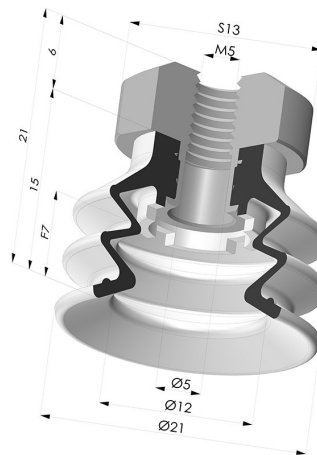

### INFORMAÇÕES TÉCNICAS

<b>Faixa :</b>	ventosa
<b>Categoria :</b>	Com fole
<b>Série :</b>	96B
<b>Altura (em mm) :</b>	21
<b>Forma :</b>	2.5 Foles
<b>diâmetro do lábio de contato :</b>	20 mm
<b>diâmetro do cano interno :</b>	M5
<b>Número de foles :</b>	2.5 Foles
<b>Força horizontal :</b>	14 N
<b>Força vertical :</b>	7 N
<b>Seta :</b>	7 mm

### Opções:

Referência da variação:

**96B 20PU FM5**

- Cor: Verde
- Dureza da costa: SH60
- Matéria: Poliuretano