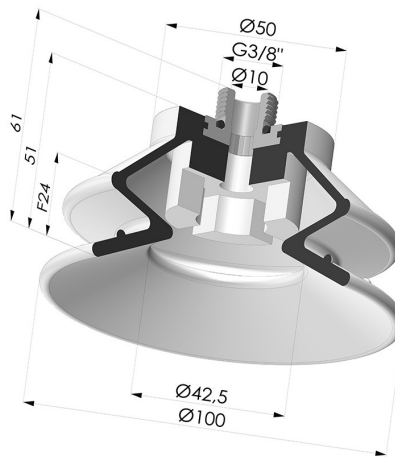

INFORMAÇÕES TÉCNICAS

Faixa :	ventosa
Categoria :	Com fole
Série :	97C
Altura (em mm) :	61
Forma :	1,5 foles
diâmetro do lábio de contato :	100 mm
diâmetro do cano interno :	Macho G3/8"
Número de foles :	1,5 foles
Força horizontal :	325,5 N
Força vertical :	163 N
Seta :	24 mm

Opções:

Referência da variação:

97C 100PU M38

- Cor: Verde/Amarelo
- Dureza da costa: SH60 / SH30
- Matéria: Poliuretano