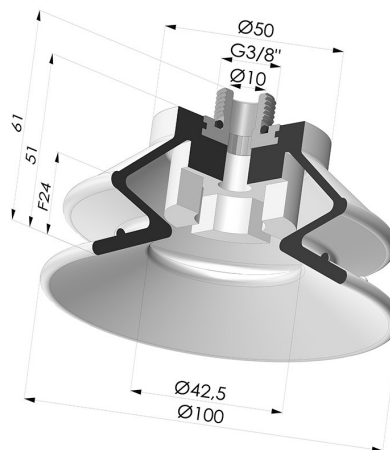

### INFORMAÇÕES TÉCNICAS

<b>Faixa :</b>	ventosa
<b>Categoria :</b>	Com fole
<b>Série :</b>	97B
<b>Altura (em mm) :</b>	61
<b>Forma :</b>	1,5 foles
<b>diâmetro do lábio de contato :</b>	100 mm
<b>diâmetro do cano interno :</b>	Macho G3/8"
<b>Número de foles :</b>	1,5 foles
<b>Força horizontal :</b>	325 N
<b>Força vertical :</b>	162 N
<b>Seta :</b>	24 mm

### Opções:

Referência da variação:

**97B 100PU M38**

- Cor: Verde
- Dureza da costa: SH60
- Matéria: Poliuretano