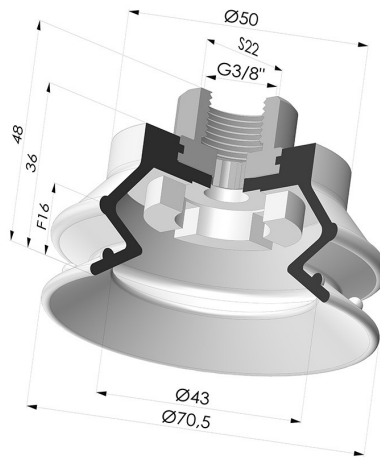

### INFORMAÇÕES TÉCNICAS

<b>Faixa :</b>	ventosa
<b>Categoria :</b>	Com fole
<b>Série :</b>	97C
<b>Altura (em mm) :</b>	48
<b>Forma :</b>	1,5 foles
<b>diâmetro do lábio de contato :</b>	70 mm
<b>diâmetro do cano interno :</b>	Fêmea G3/8"
<b>Número de foles :</b>	1,5 foles
<b>Força horizontal :</b>	177 N
<b>Força vertical :</b>	88 N
<b>Seta :</b>	16 mm

### Opções:

Referência da variação:

**97C 70PU F38**

- Cor: Verde/Amarelo
- Dureza da costa: SH60 / SH30
- Matéria: Poliuretano