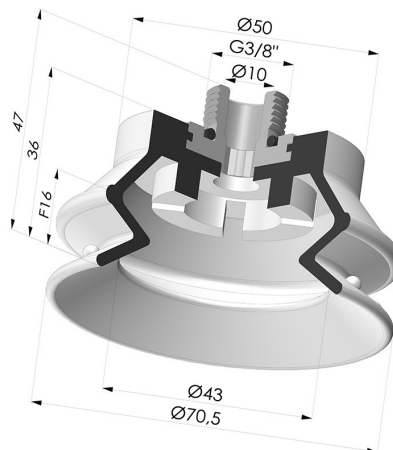

INFORMAÇÕES TÉCNICAS

Faixa :	ventosa
Categoria :	Com fole
Série :	97C
Altura (em mm) :	47
Forma :	1,5 foles
diâmetro do lábio de contato :	70 mm
diâmetro do cano interno :	Macho G3/8"
Número de foles :	1,5 foles
Força horizontal :	177 N
Força vertical :	88 N
Seta :	16 mm

Opções:

Referência da variação:

97C 70PU M38

- Cor: Verde/Amarelo
- Dureza da costa: SH60 / SH30
- Matéria: Poliuretano