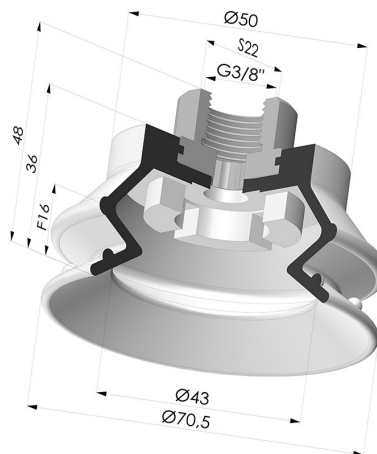

### INFORMAÇÕES TÉCNICAS

<b>Faixa :</b>	ventosa
<b>Categoria :</b>	Com fole
<b>Série :</b>	97B
<b>Altura (em mm) :</b>	48
<b>Forma :</b>	1,5 foles
<b>diâmetro do lábio de contato :</b>	70 mm
<b>diâmetro do cano interno :</b>	Fêmea G3/8"
<b>Número de foles :</b>	1,5 foles
<b>Força horizontal :</b>	177 N
<b>Força vertical :</b>	88 N
<b>Seta :</b>	16 mm

### Opções:

Referência da variação:

**97B 70PU F38**

- Cor: Verde
- Dureza da costa: SH60
- Matéria: Poliuretano