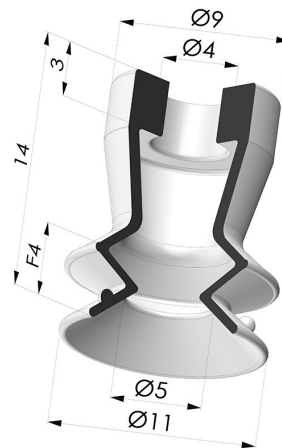

INFORMAÇÕES TÉCNICAS

Faixa :	ventosa
Categoria :	Com fole
Série :	97C
Altura (em mm) :	14
Forma :	1,5 foles
diâmetro do lábio de contato :	11 mm
diâmetro do cano interno :	4 mm
Número de foles :	1,5 foles
Força horizontal :	4 N
Força vertical :	2 N
Seta :	4 mm

Opções:

Referência da variação:

97C 10PU A

- Cor: Verde/Amarelo
- Dureza da costa: SH60 / SH30
- Matéria: Poliuretano