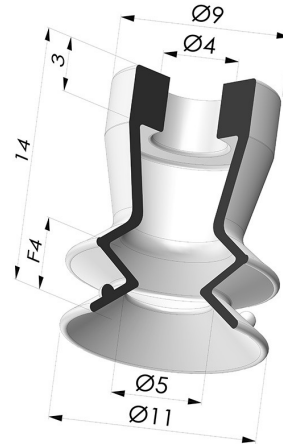

INFORMAÇÕES TÉCNICAS

Faixa :	ventosa
Categoria :	Com fole
Série :	97B
Altura (em mm) :	14
Forma :	1,5 foles
diâmetro do lábio de contato :	11 mm
diâmetro do cano interno :	4 mm
Número de foles :	1,5 foles
Força horizontal :	4 N
Força vertical :	2 N
Seta :	4 mm

Opções:

Referência da variação:

97B 10PU A

- Cor: Verde
- Dureza da costa: SH60
- Matéria: Poliuretano