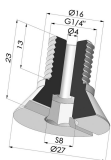

INFORMAÇÕES TÉCNICAS

Faixa :	ventosa
Categoria :	Pratos
Série :	7
Altura (em mm) :	22,5
Forma :	Placa
diâmetro do lábio de contato :	70 mm
Diâmetro superior :	15 mm
diâmetro do cano interno :	15 mm
Número de foles :	0,5 foles
Força horizontal :	175 N
Força vertical :	87,5 N
Seta :	16 mm

Opções:

Referência da variação:

7 70CN A

- Cor: Marrom
- Dureza da costa: SH40
- Matéria: Borracha natural

Produtos relacionados:

Parafuso G1/4" - diâmetro da cabeça 27 mm - comprimento 23 mm

Referência do produto: M14T27L23