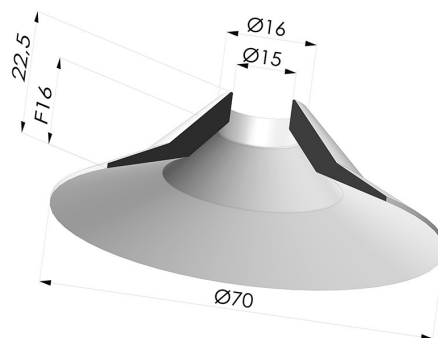

INFORMAÇÕES TÉCNICAS

Faixa :	ventosa
Categoria :	Pratos
Série :	7
Altura (em mm) :	22,5
Forma :	Placa
diâmetro do lábio de contato :	70 mm
Diâmetro superior :	15 mm
diâmetro do cano interno :	15 mm
Número de foles :	0,5 foles
Força horizontal :	175 N
Força vertical :	87,5 N
Seta :	16 mm

Opções:

Referência da variação:

7 70CN A

- Cor: Marrom
- Dureza da costa: SH40
- Matéria: Borracha natural

Produtos relacionados:

Parafuso G1/4" - diâmetro da cabeça 27 mm - comprimento 23 mm

Referência do produto: M14T27L23