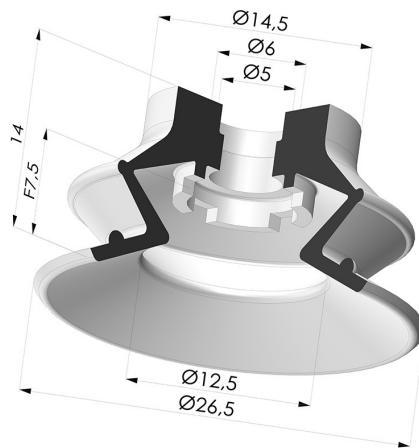

INFORMAÇÕES TÉCNICAS

Faixa :	ventosa
Categoria :	Com fole
Série :	97C
Altura (em mm) :	14
Forma :	1,5 foles
diâmetro do lábio de contato :	26,5 mm
diâmetro do cano interno :	5 mm
Número de foles :	1,5 foles
Força horizontal :	22 N
Força vertical :	11 N
Seta :	7,5 N

Opções:

Referência da variação:

97C 25PU A

- Cor: Verde/Amarelo
- Dureza da costa: SH60 / SH30
- Matéria: Poliuretano