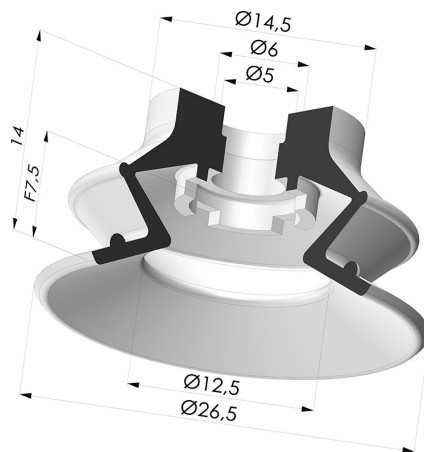

INFORMAÇÕES TÉCNICAS

Faixa :	ventosa
Categoria :	Com fole
Série :	97B
Altura (em mm) :	14
Forma :	1,5 foles
diâmetro do lábio de contato :	26,5 mm
diâmetro do cano interno :	5 mm
Número de foles :	1,5 foles
Força horizontal :	22 N
Força vertical :	11 N
Seta :	7,5 mm

Opções:

Referência da variação:

97B 25PU A

- Cor: Verde
- Dureza da costa: SH60
- Matéria: Poliuretano