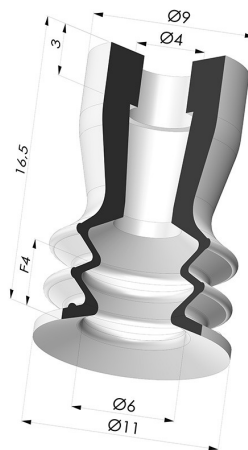

INFORMAÇÕES TÉCNICAS

Faixa :	ventosa
Categoria :	Com fole
Série :	96C
Altura (em mm) :	16,5
Forma :	2.5 Foles
diâmetro do lábio de contato :	11 mm
diâmetro do cano interno :	4 mm
Número de foles :	2.5 Foles
Força horizontal :	4 N
Força vertical :	2 N
Seta :	4 mm

Opções:

Referência da variação:

96C 10PU A

- Cor: Verde/Amarelo
- Dureza da costa: SH60 / SH30
- Matéria: Poliuretano

Produtos relacionados:

Inserto fêmea removível M5

Referência do produto:
9PM5-2

Conector fêmea M5 removível - com filtro

Referência do produto:
9PM5-2-F

Inserto fêmea removível M5 - com bico

Referência do produto:
9PM5-2-GIC

Inserto macho removível de 1/8G - com filtro

Referência do produto:
9PM18-4-F

Conector fêmea removível de 1/8G - com filtro