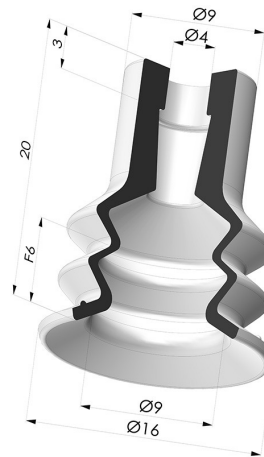

INFORMAÇÕES TÉCNICAS

Faixa :	ventosa
Categoria :	Com fole
Série :	96C
Altura (em mm) :	20
Forma :	2.5 Foles
diâmetro do lábio de contato :	16 mm
diâmetro do cano interno :	4 mm
Número de foles :	2.5 Foles
Força horizontal :	8 N
Força vertical :	4 N
Seta :	6 mm

Opções:

Referência da variação:

96C 15PU A

- Cor: Verde/Amarelo
- Dureza da costa: SH60 / SH30
- Matéria: Poliuretano

Produtos relacionados:

Inserto macho M5 removível

Referência do produto: 9MM5