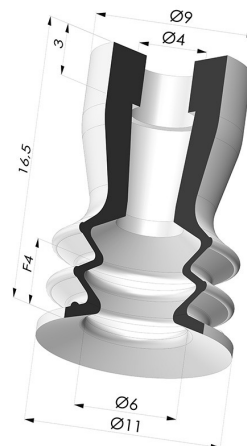

INFORMAÇÕES TÉCNICAS

Faixa :	ventosa
Categoria :	Com fole
Série :	96B
Altura (em mm) :	16,5
Forma :	2.5 Foles
diâmetro do lábio de contato :	11 mm
diâmetro do cano interno :	4 mm
Número de foles :	2.5 Foles
Força horizontal :	4 N
Força vertical :	2 N
Seta :	4 mm

Opções:

Referência da variação:

96B 10PU A

- Cor: Verde
- Dureza da costa: SH60
- Matéria: Poliuretano

Produtos relacionados:

Inserto fêmea removível M5

Referência do produto:
9PM5-2

Conector fêmea M5 removível - com filtro

Referência do produto:
9PM5-2-F

Inserto fêmea removível M5 - com bico

Referência do produto:
9PM5-2-GIC

Ventosa 2.5 Fole Série 96C Ø 20MM

Referência do produto:
96C 20-- A

Inserto macho removível de 1/8G - com filtro

Referência do produto:
9PM18-4-F

Conector fêmea removível de 1/8G - com filtro

Referência do produto:
9PF18-4-F