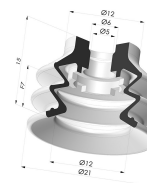

INFORMAÇÕES TÉCNICAS

Faixa :	ventosa
Categoria :	Com fole
Série :	96B
Altura (em mm) :	16,5
Forma :	2.5 Foles
diâmetro do lábio de contato :	11 mm
diâmetro do cano interno :	4 mm
Número de foles :	2.5 Foles
Força horizontal :	4 N
Força vertical :	2 N
Seta :	4 mm

Opções:

Referência da variação:

96B 10PU A

- Cor: Verde
- Dureza da costa: SH60
- Matéria: Poliuretano

Produtos relacionados:

Inserto fêmea removível M5

Referência do produto:
9PM5-2

Conector fêmea M5 removível - com filtro

Referência do produto:
9PM5-2-F

Inserto fêmea removível M5 - com bico

Referência do produto:
9PM5-2-GIC

Ventosa 2.5 Fole Série 96C Ø 20MM

Referência do produto:
96C 20-- A

Inserto macho removível de 1/8G - com filtro

Referência do produto:
9PM18-4-F

Conector fêmea removível de 1/8G - com filtro

Referência do produto:
9PF18-4-F