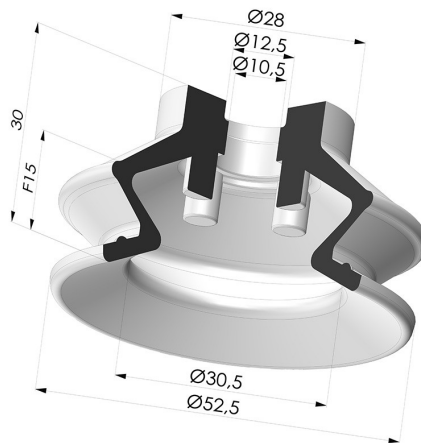

### INFORMAÇÕES TÉCNICAS

<b>Faixa :</b>	ventosa
<b>Categoria :</b>	Com fole
<b>Série :</b>	97B
<b>Altura (em mm) :</b>	30
<b>Forma :</b>	1,5 foles
<b>diâmetro do lábio de contato :</b>	52,5 mm
<b>diâmetro do cano interno :</b>	10,5 mm
<b>Número de foles :</b>	1,5 foles
<b>Força horizontal :</b>	90 N
<b>Força vertical :</b>	45 N
<b>Seta :</b>	15 mm

### Opções:

Referência da variação:

**97B 50PU A**

- Cor: Verde
- Dureza da costa: SH60
- Matéria: Poliuretano