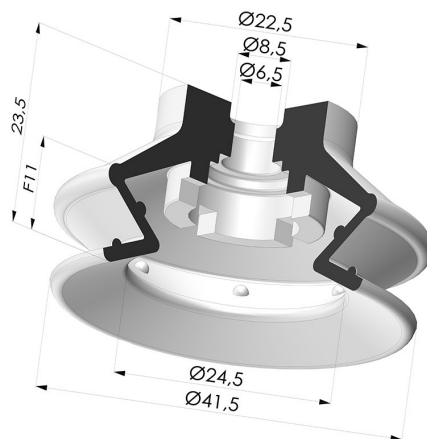

### INFORMAÇÕES TÉCNICAS

<b>Faixa :</b>	ventosa
<b>Categoria :</b>	Com fole
<b>Série :</b>	97B
<b>Altura (em mm) :</b>	23,5
<b>Forma :</b>	1,5 foles
<b>diâmetro do lábio de contato :</b>	41,4 mm
<b>diâmetro do cano interno :</b>	6,5 mm
<b>Número de foles :</b>	1,5 foles
<b>Força horizontal :</b>	54,5 N
<b>Força vertical :</b>	27 N
<b>Seta :</b>	11 mm

### Opções:

Referência da variação:

**97B 40PU A**

- Cor: Verde
- Dureza da costa: SH60
- Matéria: Poliuretano