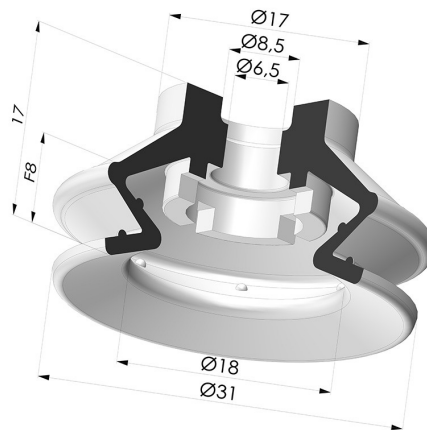

### INFORMAÇÕES TÉCNICAS

<b>Faixa :</b>	ventosa
<b>Categoria :</b>	Com fole
<b>Série :</b>	97B
<b>Altura (em mm) :</b>	17
<b>Forma :</b>	1,5 foles
<b>diâmetro do lábio de contato :</b>	31 mm
<b>diâmetro do cano interno :</b>	6,5 mm
<b>Número de foles :</b>	1,5 foles
<b>Força horizontal :</b>	30 N
<b>Força vertical :</b>	15 N
<b>Seta :</b>	8 mm

### Opções:

Referência da variação:

**97B 30PU A**

- Cor: Verde
- Dureza da costa: SH60
- Matéria: Poliuretano