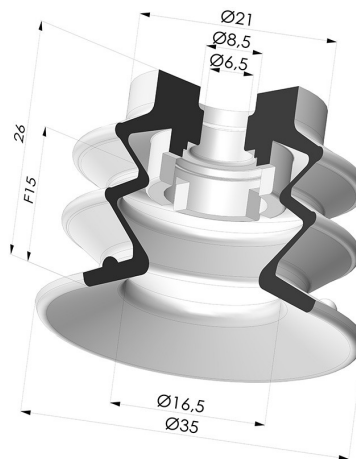

### INFORMAÇÕES TÉCNICAS

<b>Faixa :</b>	ventosa
<b>Categoria :</b>	Com fole
<b>Série :</b>	96C
<b>Altura (em mm) :</b>	26
<b>Forma :</b>	2.5 Foles
<b>diâmetro do lábio de contato :</b>	35 mm
<b>diâmetro do cano interno :</b>	6,5 mm
<b>Número de foles :</b>	2.5 Foles
<b>Força horizontal :</b>	39 N
<b>Força vertical :</b>	19,5 N
<b>Seta :</b>	15 mm

### Opções:

Referência da variação:

#### **96C 35PU A**

- Cor: Verde/Amarelo
- Dureza da costa: SH60 / SH30
- Matéria: Poliuretano

#### **Ventosa 2.5 Fole Série 96C Ø 30MM**

Referência do produto:  
96C 30-- A