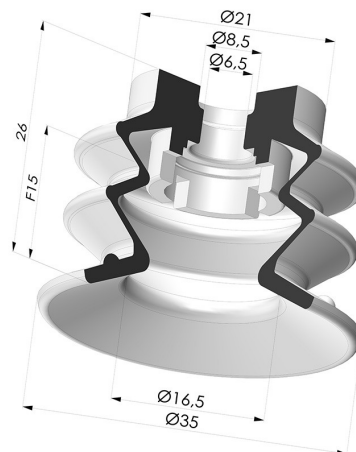

**INFORMAÇÕES TÉCNICAS**

<b>Faixa :</b>	ventosa
<b>Categoria :</b>	Com fole
<b>Série :</b>	96B
<b>Altura (em mm) :</b>	26
<b>Forma :</b>	2.5 Foles
<b>diâmetro do lábio de contato :</b>	35 mm
<b>diâmetro do cano interno :</b>	6,5 mm
<b>Número de foles :</b>	2.5 Foles
<b>Força horizontal :</b>	39 N
<b>Força vertical :</b>	19,5 N
<b>Seta :</b>	15 mm

**Opções:**

Referência da variação:

**96B 35PU A**

- Cor: Verde
- Dureza da costa: SH60
- Matéria: Poliuretano

**Produtos relacionados:**

**Inserto fêmea removível M5**  
Referência do produto: 9PM5-2

**Conector fêmea M5 removível - com filtro**  
Referência do produto: 9PM5-2-F

**Inserto fêmea removível M5 - com bico**  
Referência do produto: 9PM5-2-GIC

**Ventosa 2.5 Fole Série 96C Ø 30MM**  
Referência do produto: 96C 30-- A

**Filtro flexível branco da série FIBS, Ø 22 mm**  
Referência do produto: FIBS 96 30

**Inserto macho removível de 1/8G - com filtro**  
Referência do produto: 9PM18-4-F

**Conector fêmea removível de 1/8G - com filtro**  
Referência do produto: 9PF18-4-F