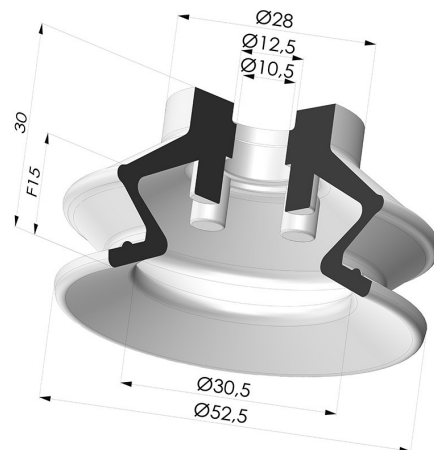

INFORMAÇÕES TÉCNICAS

Faixa :	ventosa
Categoria :	Com fole
Série :	97C
Altura (em mm) :	30
Forma :	1,5 foles
diâmetro do lábio de contato :	52,5 mm
diâmetro do cano interno :	10,5 mm
Número de foles :	1,5 foles
Força horizontal :	90 N
Força vertical :	45 N
Seta :	15 mm

Opções:

Referência da variação:

97C 50PU A

- Cor: Verde/Amarelo
- Dureza da costa: SH60 / SH30
- Matéria: Poliuretano