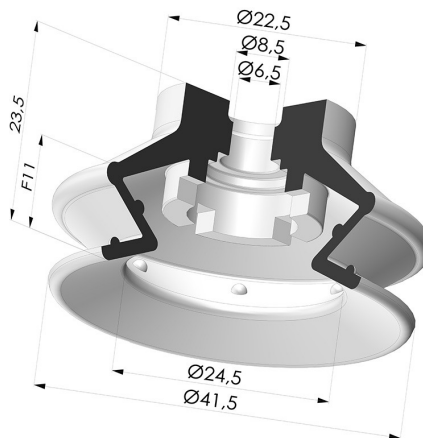

INFORMAÇÕES TÉCNICAS

Faixa :	ventosa
Categoria :	Com fole
Série :	97C
Altura (em mm) :	23,5
Forma :	1,5 foles
diâmetro do lábio de contato :	41,4 mm
diâmetro do cano interno :	6,5 mm
Número de foles :	1,5 foles
Força horizontal :	54,5 N
Força vertical :	27 N
Seta :	11 mm

Opções:

Referência da variação:

97C 40PU A

- Cor: Verde/Amarelo
- Dureza da costa: SH60 / SH30
- Matéria: Poliuretano