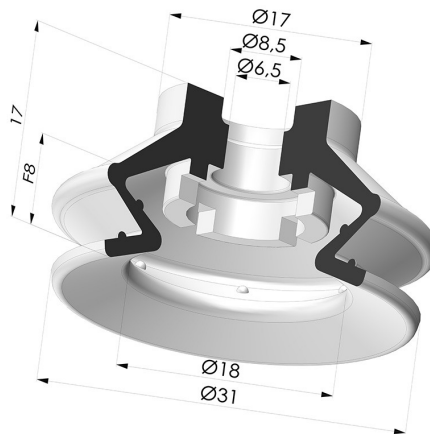

INFORMAÇÕES TÉCNICAS

Faixa :	ventosa
Categoria :	Com fole
Série :	97C
Altura (em mm) :	17
Forma :	1,5 foles
diâmetro do lábio de contato :	31 mm
diâmetro do cano interno :	6,5 mm
Número de foles :	1,5 foles
Força horizontal :	31 N
Força vertical :	15,5 N
Seta :	8 mm

Opções:

Referência da variação:

97C 30PU A

- Cor: Verde/Amarelo
- Dureza da costa: SH60 / SH30
- Matéria: Poliuretano