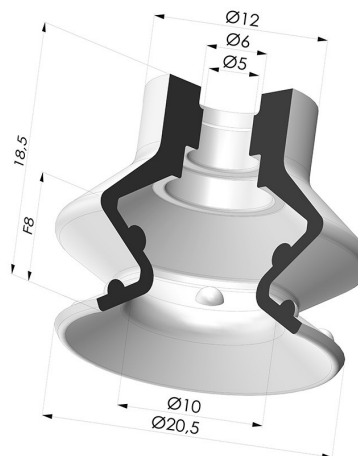

### INFORMAÇÕES TÉCNICAS

<b>Faixa :</b>	ventosa
<b>Categoria :</b>	Com fole
<b>Série :</b>	97C
<b>Altura (em mm) :</b>	18,5
<b>Forma :</b>	1,5 foles
<b>diâmetro do lábio de contato :</b>	20,4 mm
<b>diâmetro do cano interno :</b>	5 mm
<b>Número de foles :</b>	1,5 foles
<b>Força horizontal :</b>	13 N
<b>Força vertical :</b>	6,5 N
<b>Seta :</b>	8 mm

### Opções:

Referência da variação:

#### **97C 20PU A**

- Cor: Verde/Amarelo
- Dureza da costa: SH60 / SH30
- Matéria: Poliuretano