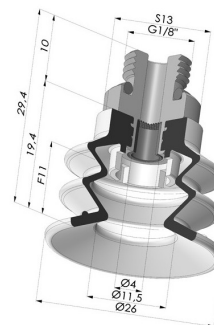

**INFORMAÇÕES TÉCNICAS**

<b>Faixa :</b>	ventosa
<b>Categoria :</b>	Com fole
<b>Série :</b>	96C
<b>Altura (em mm) :</b>	29,4
<b>Forma :</b>	2.5 Foles
<b>diâmetro do lábio de contato :</b>	25 mm
<b>diâmetro do cano interno :</b>	Macho G1/8"
<b>Número de foles :</b>	2.5 Foles
<b>Força horizontal :</b>	22 N
<b>Força vertical :</b>	11 N
<b>Seta :</b>	11 mm

**Opções:**

Referência da variação:

**96C 25PU M18D-4-F**

- Cor: Verde/Amarelo
- Dureza da costa: SH60 / SH30
- Matéria: Poliuretano

**Produtos relacionados:**

**Inserto fêmea removível M5**

Referência do produto: 9PM5-2

**Ventosa 2.5 Fole Série 96C Ø 20MM**

Referência do produto: 96C 20-- A