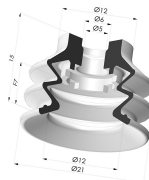

**INFORMAÇÕES TÉCNICAS**

<b>Faixa :</b>	ventosa
<b>Categoria :</b>	Com fole
<b>Série :</b>	96C
<b>Altura (em mm) :</b>	29,4
<b>Forma :</b>	2.5 Foles
<b>diâmetro do lábio de contato :</b>	25 mm
<b>diâmetro do cano interno :</b>	Macho G1/8"
<b>Número de foles :</b>	2.5 Foles
<b>Força horizontal :</b>	22 N
<b>Força vertical :</b>	11 N
<b>Seta :</b>	11 mm

**Opções:**

Referência da variação:

**96C 25PU M18D-4-F**

- Cor: Verde/Amarelo
- Dureza da costa: SH60 / SH30
- Matéria: Poliuretano

**Produtos relacionados:**

**Inserto fêmea removível M5**

Referência do produto: 9PM5-2

**Ventosa 2.5 Fole Série 96C Ø 20MM**

Referência do produto: 96C 20-- A