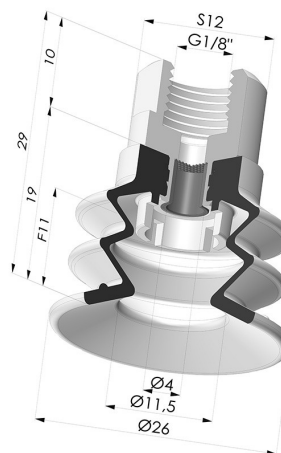

INFORMAÇÕES TÉCNICAS

Faixa :	ventosa
Categoria :	Com fole
Série :	96C
Altura (em mm) :	29
Forma :	2.5 Foles
diâmetro do lábio de contato :	25 mm
diâmetro do cano interno :	Fêmea G1/8"
Número de foles :	2.5 Foles
Força horizontal :	22 N
Força vertical :	11 N
Seta :	11 mm

Opções:

Referência da variação:

96C 25PU F18D-4-F

- Cor: Verde/Amarelo
- Dureza da costa: SH60 / SH30
- Matéria: Poliuretano

Produtos relacionados:

Inserto fêmea removível M5

Referência do produto: 9PM5-2

Ventosa 2.5 Fole Série 96C Ø 20MM

Referência do produto: 96C 20-- A