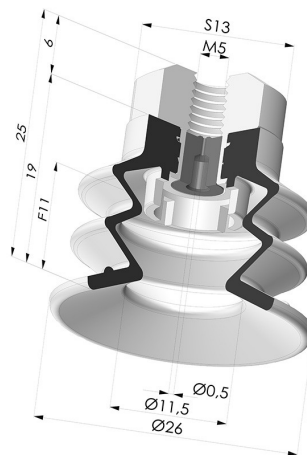

INFORMAÇÕES TÉCNICAS

Faixa :	ventosa
Categoria :	Com fole
Série :	96C
Altura (em mm) :	25
Forma :	2.5 Foles
diâmetro do lábio de contato :	25 mm
diâmetro do cano interno :	M5
Número de foles :	2.5 Foles
Força horizontal :	22 N
Força vertical :	11 N
Seta :	11 mm

Opções:

Referência da variação:

96C 25PU FM5GIC

- Cor: Verde/Amarelo
- Dureza da costa: SH60 / SH30
- Matéria: Poliuretano

Produtos relacionados:

Inserto fêmea removível M5

Referência do produto: 9PM5-2

Ventosa 2.5 Fole Série 96C Ø 20MM

Referência do produto: 96C 20-- A