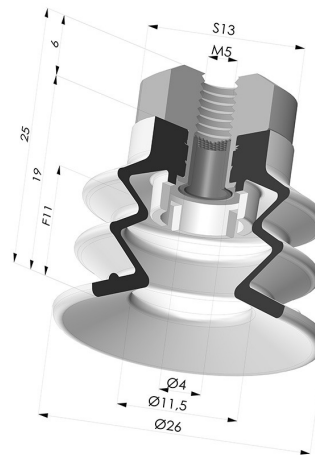

INFORMAÇÕES TÉCNICAS

Faixa :	ventosa
Categoria :	Com fole
Série :	96C
Altura (em mm) :	25
Forma :	2.5 Foles
diâmetro do lábio de contato :	25 mm
diâmetro do cano interno :	M5
Número de foles :	2.5 Foles
Força horizontal :	22 N
Força vertical :	11 N
Seta :	11 mm

Opções:

Referência da variação:

96C 25PU FM5F

- Cor: Verde/Amarelo
- Dureza da costa: SH60 / SH30
- Matéria: Poliuretano

Produtos relacionados:

Inserto fêmea removível M5

Referência do produto: 9PM5-2

Ventosa 2.5 Fole Série 96C Ø 20MM

Referência do produto: 96C 20-- A