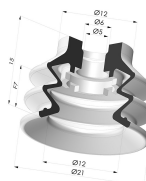

### INFORMAÇÕES TÉCNICAS

<b>Faixa :</b>	ventosa
<b>Categoria :</b>	Com fole
<b>Série :</b>	96C
<b>Altura (em mm) :</b>	25
<b>Forma :</b>	2.5 Foles
<b>diâmetro do lábio de contato :</b>	25 mm
<b>diâmetro do cano interno :</b>	M5
<b>Número de foles :</b>	2.5 Foles
<b>Força horizontal :</b>	22 N
<b>Força vertical :</b>	11 N
<b>Seta :</b>	11 mm

#### Ventosa 2.5 Fole Série 96C Ø 20MM

Referência do produto: 96C 20-- A