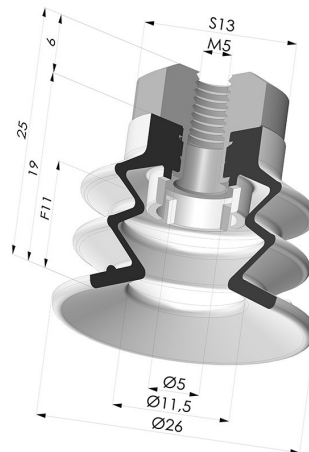

### INFORMAÇÕES TÉCNICAS

<b>Faixa :</b>	ventosa
<b>Categoria :</b>	Com fole
<b>Série :</b>	96C
<b>Altura (em mm) :</b>	25
<b>Forma :</b>	2.5 Foles
<b>diâmetro do lábio de contato :</b>	25 mm
<b>diâmetro do cano interno :</b>	M5
<b>Número de foles :</b>	2.5 Foles
<b>Força horizontal :</b>	22 N
<b>Força vertical :</b>	11 N
<b>Seta :</b>	11 mm

### Opções:

Referência da variação:

**96C 25PU FM5**

- Cor: Verde/Amarelo
- Dureza da costa: SH60 / SH30
- Matéria: Poliuretano

#### Inserto fêmea removível M5

Referência do produto: 9PM5-2

#### Ventosa 2.5 Fole Série 96C Ø 20MM

Referência do produto: 96C 20-- A