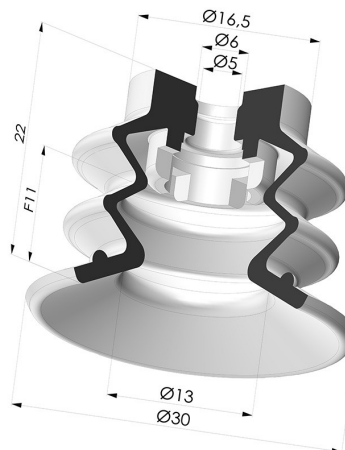

### INFORMAÇÕES TÉCNICAS

<b>Faixa :</b>	ventosa
<b>Categoria :</b>	Com fole
<b>Série :</b>	96B
<b>Altura (em mm) :</b>	22
<b>Forma :</b>	2.5 Foles
<b>diâmetro do lábio de contato :</b>	30 mm
<b>diâmetro do cano interno :</b>	5 mm
<b>Número de foles :</b>	2.5 Foles
<b>Força horizontal :</b>	28 N
<b>Força vertical :</b>	14 N
<b>Seta :</b>	11 mm

### Opções:

Referência da variação:

**96B 30PU A**

- Cor: Verde
- Dureza da costa: SH60
- Matéria: Poliuretano

#### Inserto fêmea removível M5

Referência do produto:  
9PM5-2

#### Ventosa 2.5 Fole Série 96C Ø 30MM

Referência do produto:  
96C 30-- A