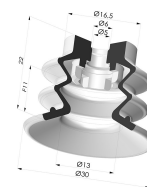

Inserto fêmea removível M5 - com bico

Referência do produto:
9PM5-2-GIC

Ventosa 2.5 Fole Série 96C Ø 30MM

Referência do produto:
96C 30-- A

Filtro flexível branco da série FIBS, Ø 22 mm

Referência do produto:
FIBS 96 30

Inserto macho removível de 1/8G - com filtro

Referência do produto:
9PM18-4-F

Conector fêmea removível de 1/8G - com filtro

Referência do produto:
9PF18-4-F