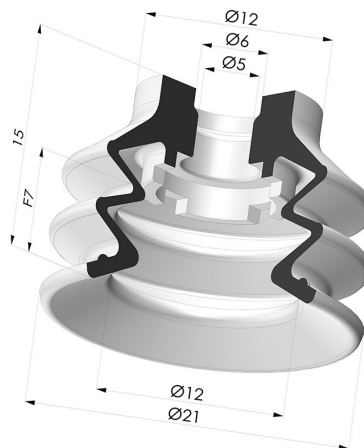

INFORMAÇÕES TÉCNICAS

Faixa :	ventosa
Categoria :	Com fole
Série :	96B
Altura (em mm) :	15
Forma :	2.5 Foles
diâmetro do lábio de contato :	20 mm
diâmetro do cano interno :	5 mm
Número de foles :	2.5 Foles
Força horizontal :	14 N
Força vertical :	7 N
Seta :	7 mm

Opções:

Referência da variação:

96B 20PU A

- Cor: Verde
- Dureza da costa: SH60
- Matéria: Poliuretano

Produtos relacionados:

**Inserto fêmea removível
M5**

Referência do produto: 9PM5-2

**Conector fêmea M5
removível - com filtro**

Referência do produto: 9PM5-2-F

**Inserto macho removível
de 1/8G - com filtro**

Referência do produto: 9PM18-4-F

**Conector fêmea removível
de 1/8G - com filtro**

Referência do produto: 9PF18-4-F