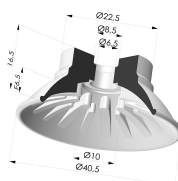

INFORMAÇÕES TÉCNICAS

Faixa :	ventosa
Categoria :	Pratos
Série :	99
Altura (em mm) :	28
Forma :	Placa
diâmetro do lábio de contato :	40,5 mm
diâmetro do cano interno :	Fêmea G1/4"
Número de foles :	0,5 foles
Força horizontal :	54 N
Força vertical :	27 N
Seta :	6,5 mm

Opções:

- Referência da variação:
99A 40PU F14D-4-F
- Cor: Vermelho
 - Dureza da costa: SH40
 - Matéria: Poliuretano

- Referência da variação:
99B 40PU F14D-4-F
- Cor: Verde
 - Dureza da costa: SH60
 - Matéria: Poliuretano

Produtos relacionados:

Conector fêmea removível de 1/4G - com filtro

Referência do produto: 9MF14-4-F

Ventosa plana, série 99, Ø 40,5 mm

Referência do produto: 99- 40PU A