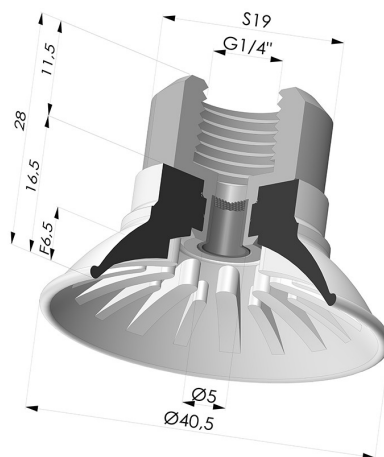

INFORMAÇÕES TÉCNICAS

Faixa :	ventosa
Categoria :	Pratos
Série :	99
Altura (em mm) :	28
Forma :	Placa
diâmetro do lábio de contato :	40,5 mm
diâmetro do cano interno :	Fêmea G1/4"
Número de foles :	0,5 foles
Força horizontal :	54 N
Força vertical :	27 N
Seta :	6,5 mm

Opções:

- Referência da variação:
99A 40PU F14D-4-F
- Cor: Vermelho
 - Dureza da costa: SH40
 - Matéria: Poliuretano

- Referência da variação:
99B 40PU F14D-4-F
- Cor: Verde
 - Dureza da costa: SH60
 - Matéria: Poliuretano

Produtos relacionados:

Conector fêmea removível de 1/4G - com filtro

Referência do produto: 9MF14-4-F

Ventosa plana, série 99, Ø 40,5 mm

Referência do produto: 99- 40PU A