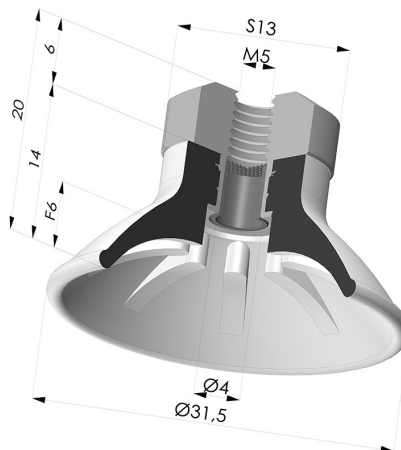

INFORMAÇÕES TÉCNICAS

Altura (em mm) :	20
Categoria :	Pratos
diâmetro do cano interno :	M5
diâmetro do lábio de contato :	31,5
Faixa :	ventosa
Força horizontal :	32 N
Força vertical :	16 N
Forma :	Placa
Número de foles :	0,5 foles
Série :	99
Seta :	6 mm

Opções:

Referência da variação:

99A 30PU FM5F

- Cor: Vermelho
- Dureza da costa: SH40
- Matéria: Poliuretano

Referência da variação:

99B 30PU FM5F

- Cor: Verde
- Dureza da costa: SH60
- Matéria: Poliuretano

Produtos relacionados:

Conector fêmea M5 removível - com filtro

Referência do produto: 9PM5-2-F

Ventosa plana, série 99, Ø 31,5 mm

Referência do produto: 99- 30PU A