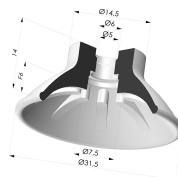

INFORMAÇÕES TÉCNICAS

Altura (em mm) :	20
Categoria :	Pratos
diâmetro do cano interno :	M5
diâmetro do lábio de contato :	31,5
Faixa :	ventosa
Força horizontal :	32 N
Força vertical :	16 N
Forma :	Placa
Número de foles :	0,5 foles
Série :	99
Seta :	6 mm

Produtos relacionados:

Conector fêmea M5 removível - com filtro

Referência do produto: 9PM5-2-F

Ventosa plana, série 99, Ø 31,5 mm

Referência do produto: 99- 30PU A