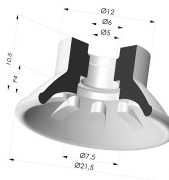

FM5GIC

Ventosa plana, série 99, Ø 21,5 mm, com encaixe fêmea M5, filtro e bico.

INFORMAÇÕES TÉCNICAS

Faixa :	ventosa
Categoria :	Pratos
Matéria :	Poliuretano
Série :	99
Altura (em mm) :	16,5
Forma :	Placa
diâmetro do lábio de contato :	21,5
diâmetro do cano interno :	M5
Número de foles :	0,5 foles
Força horizontal :	14 N
Força vertical :	7 N
Seta :	4 mm

Inserto fêmea removível M5 - com bico

Referência do produto: 9PM5-2-GIC

Ventosa plana, série 99, Ø 21,5 mm

Referência do produto: 99- 20PU A