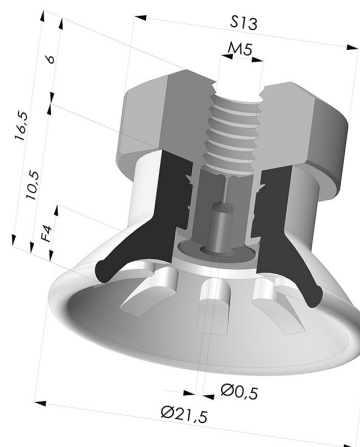

FM5GIC

Ventosa plana, série 99, Ø 21,5 mm, com encaixe fêmea M5, filtro e bico.

INFORMAÇÕES TÉCNICAS

Faixa :	ventosa
Categoria :	Pratos
Matéria :	Poliuretano
Série :	99
Altura (em mm) :	16,5
Forma :	Placa
diâmetro do lábio de contato :	21,5
diâmetro do cano interno :	M5
Número de foles :	0,5 foles
Força horizontal :	14 N
Força vertical :	7 N
Seta :	4 mm

Opções:

Referência da variação:

99A 20PU FM5GIC

- Cor: Vermelho
- Dureza da costa: SH40

Referência da variação:

99B 20PU FM5GIC

- Cor: Verde
- Dureza da costa: SH60

Produtos relacionados:

Inserto fêmea removível M5 - com bico

Referência do produto: 9PM5-2-GIC

Ventosa plana, série 99, Ø 21,5 mm

Referência do produto: 99- 20PU A