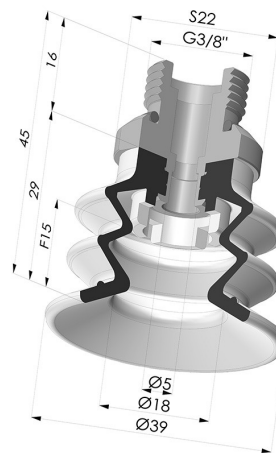

INFORMAÇÕES TÉCNICAS

Faixa :	ventosa
Categoria :	Com fole
Série :	96C
Altura (em mm) :	45
Forma :	2.5 Foles
diâmetro do lábio de contato :	40 mm
diâmetro do cano interno :	Macho G3/8"
Número de foles :	2.5 Foles
Força horizontal :	49 N
Força vertical :	24,5 N
Seta :	15 mm

Opções:

Referência da variação:

96C 40PU 38D-2

- Cor: Verde/Amarelo
- Dureza da costa: SH60 / SH30
- Matéria: Poliuretano

Produtos relacionados:

Inserto macho removível de 3/8G

Referência do produto: 9M38-2

Ventosa 2.5 Fole Série 96C Ø 40MM

Referência do produto: 96C 40-- A

Filtro flexível branco da série FIBS, Ø 29 mm

Referência do produto: FIBS 96 40