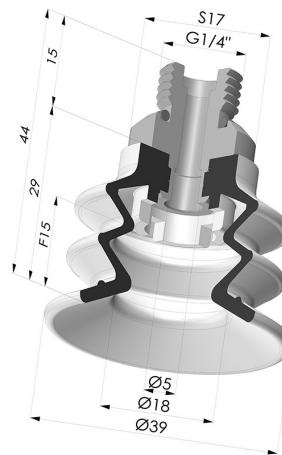

INFORMAÇÕES TÉCNICAS

Faixa :	ventosa
Categoria :	Com fole
Série :	96C
Altura (em mm) :	44
Forma :	2.5 Foles
diâmetro do lábio de contato :	40 mm
diâmetro do cano interno :	Macho G1/4"
Número de foles :	2.5 Foles
Força horizontal :	49 N
Força vertical :	24,5 N
Seta :	15 mm

Opções:

Referência da variação:

96C 40PU 14D-2

- Cor: Verde/Amarelo
- Dureza da costa: SH60 / SH30
- Matéria: Poliuretano

Produtos relacionados:

Inserto macho removível de 1/4G

Referência do produto: 9M14-2

Filtro flexível branco da série FIBS, Ø 29 mm

Referência do produto: FIBS 96 40

Ventosa 2.5 Fole Série 96C Ø 40MM

Referência do produto: 96C 40-- 18D-2