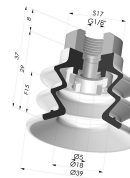

INFORMAÇÕES TÉCNICAS

Faixa :	ventosa
Categoria :	Com fole
Série :	96C
Altura (em mm) :	44
Forma :	2.5 Foles
diâmetro do lábio de contato :	40 mm
diâmetro do cano interno :	Macho G1/4"
Número de foles :	2.5 Foles
Força horizontal :	49 N
Força vertical :	24,5 N
Seta :	15 mm

Opções:

Referência da variação:

96C 40PU 14D-2

- Cor: Verde/Amarelo
- Dureza da costa: SH60 / SH30
- Matéria: Poliuretano

Produtos relacionados:

Inserto macho removível de 1/4G

Referência do produto: 9M14-2

Filtro flexível branco da série FIBS, Ø 29 mm

Referência do produto: FIBS 96 40

Ventosa 2.5 Fole Série 96C Ø 40MM

Referência do produto: 96C 40-- 18D-2