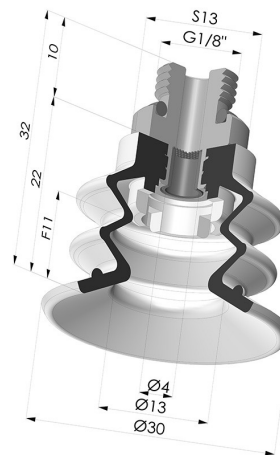

INFORMAÇÕES TÉCNICAS

Faixa :	ventosa
Categoria :	Com fole
Série :	96C
Altura (em mm) :	32
Forma :	2.5 Foles
diâmetro do lábio de contato :	30 mm
diâmetro do cano interno :	Fêmea G1/8"
Número de foles :	2.5 Foles
Força horizontal :	27,5 N
Força vertical :	14 N
Seta :	11 mm

Opções:

Referência da variação:

96C 30PU M18D-4-F

- Cor: Verde/Amarelo
- Dureza da costa: SH60 / SH30
- Matéria: Poliuretano

Produtos relacionados:

Ventosa 2.5 Fole Série 96C Ø 30MM
Referência do produto: 96C 30-- A

Filtro flexível branco da série FIBS, Ø 22 mm
Referência do produto: FIBS 96 30

Inserto macho removível de 1/8G - com filtro
Referência do produto: 9PM18-4-F