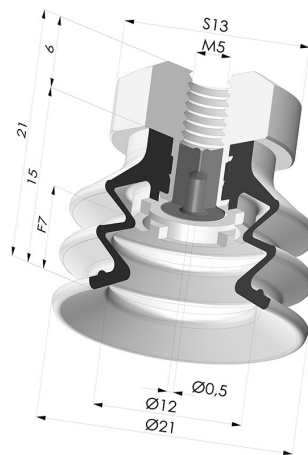

INFORMAÇÕES TÉCNICAS

Faixa :	ventosa
Categoria :	Com fole
Série :	96C
Altura (em mm) :	21
Forma :	2.5 Foles
diâmetro do lábio de contato :	20 mm
diâmetro do cano interno :	M5
Número de foles :	2.5 Foles
Força horizontal :	14 N
Força vertical :	7 N
Seta :	7 mm

Opções:

Referência da variação:

96C 20PU FM5GIC

- Cor: Verde/Amarelo
- Dureza da costa: SH60 / SH30
- Matéria: Poliuretano

Produtos relacionados:

Inserto fêmea removível M5 - com bico

Referência do produto: 9PM5-2-GIC

Ventosa 2.5 Fole Série 96C Ø 20MM

Referência do produto: 96C 20-- A