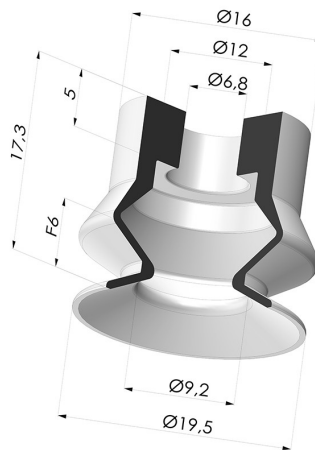

**INFORMAZIONI TECNICHE**

<b>Altezza (in mm) :</b>	17,3
<b>Categoria :</b>	A soffiatti
<b>Corsa :</b>	6 mm
<b>Diametro del collo interno :</b>	6,8 mm
<b>Diametro labbro :</b>	19,5 mm
<b>Forma :</b>	1,5 soffiatti
<b>Forza orizzontale :</b>	12.5 N
<b>Forza verticale :</b>	6.2 N
<b>Gamma :</b>	Ventosa
<b>Numero di soffiatti :</b>	1,5 soffiatti
<b>Serie :</b>	8

**Varianti:**

Riferimento variante:

**83 20TPE A**

- Colore: Trasparente Certificato alimentare CE
- Durezza Shore: SH50
- Materiale: Poliuretano

Riferimento variante:

**83 20TPU A**

- Colore: Trasparente
- Durezza Shore: SH70
- Materiale: Poliuretano

**Prodotti correlati:**

**Inserto a resca Maschio G1/8"**

Riferimento prodotto: 9P18

**Vite M6 - ØTesta 12MM - L 13MM**

Riferimento prodotto: M6T12L13