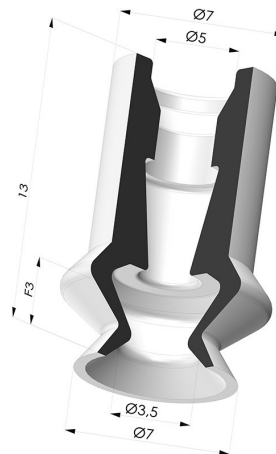

INFORMAZIONI TECNICHE

Altezza (in mm) :	13
Categoria :	A soffiatti
Corsa :	3 mm
Diametro del collo interno :	5mm
Diametro labbro :	7 mm
Forma :	1,5 soffiatti
Forza orizzontale :	2 N
Forza verticale :	1 N
Gamma :	Ventosa
Numero di soffiatti :	1,5 soffiatti
Serie :	8

Varianti:

Riferimento variante:
8 07SLT A

- Colore: Trasparente
- Durezza Shore: SH 60

Prodotti correlati:

**Adattatore - Femmina G1/8" -
Femmina M5**

Riferimento prodotto: F18F5

**Adattatore - Maschio G1/8" -
Femmina M5**

Riferimento prodotto: M18F5

Inserto a resca Maschio M5

Riferimento prodotto: M5C8L13