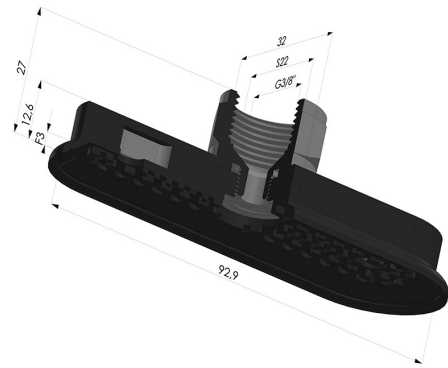

INFORMAZIONI TECNICHE

Altezza (in mm) :	27
Categoria :	Ovali
Corsa :	3mm
Diametro del collo interno :	Femmina G3/8"
Forma :	Ovale
Forza orizzontale :	125N
Forza verticale :	63N
Gamma :	Ventosa
Larghezza :	32mm
Lunghezza :	93mm
Numero di soffietti :	0.5 soffietto
Serie :	4RP

Varianti:

Riferimento variante:
4RP 92NI F38

- Durezza Shore: SH70
- Materiale: Nitrile