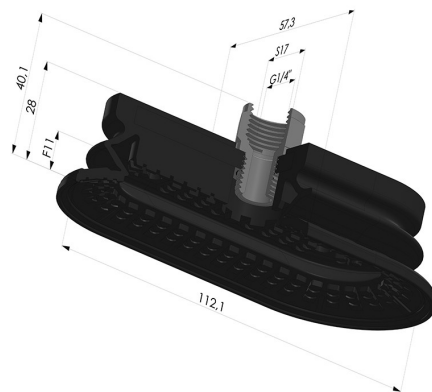

**INFORMAZIONI TECNICHE**

<b>Altezza (in mm) :</b>	38
<b>Categoria :</b>	Ovali
<b>Corsa :</b>	11mm
<b>Diametro del collo interno :</b>	Femmina G1/4"
<b>Forma :</b>	Ovale 1,5 soffiatti
<b>Forza orizzontale :</b>	180N
<b>Forza verticale :</b>	90N
<b>Gamma :</b>	Ventosa
<b>Larghezza :</b>	57mm
<b>Lunghezza :</b>	112mm
<b>Numero di soffiatti :</b>	1,5 soffiatti
<b>Serie :</b>	4R

**Varianti:**

Riferimento variante:

**4R 112NI F14**

- Colore: Nero
- Durezza Shore: SH70
- Materiale: Nitrilo