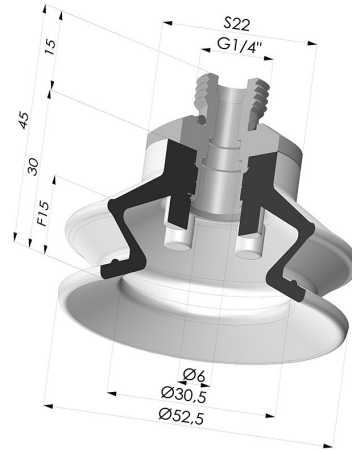

**INFORMAZIONI TECNICHE**

<b>Altezza (in mm) :</b>	45
<b>Categoria :</b>	A soffiatti
<b>Corsa :</b>	15 mm
<b>Diametro del collo interno :</b>	Maschio G1/4"
<b>Diametro labbro :</b>	52.5 mm
<b>Forma :</b>	1,5 soffiatti
<b>Forza orizzontale :</b>	90 N
<b>Forza verticale :</b>	45 N
<b>Gamma :</b>	Ventosa
<b>Numero di soffiatti :</b>	1,5 soffiatti
<b>Serie :</b>	97C

**Varianti:**

Riferimento variante:

**97C 50PU 14D-2**

- Colore: Verde / Giallo
- Durezza Shore: SH60 / SH30
- Materiale: Poliuretano