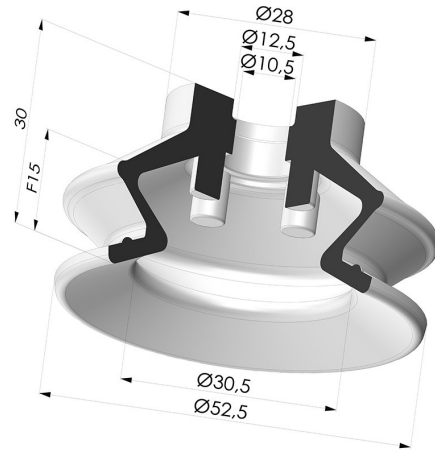

**INFORMAZIONI TECNICHE**

<b>Altezza (in mm) :</b>	30
<b>Categoria :</b>	A soffiatti
<b>Corsa :</b>	15 mm
<b>Diametro del collo interno :</b>	10.5mm
<b>Diametro labbro :</b>	52.5 mm
<b>Forma :</b>	1,5 soffiatti
<b>Forza orizzontale :</b>	90 N
<b>Forza verticale :</b>	45 N
<b>Gamma :</b>	Ventosa
<b>Numero di soffiatti :</b>	1,5 soffiatti
<b>Serie :</b>	97C

**Varianti:**

Riferimento variante:

**97C 50PU A**

- Colore: Verde / Giallo
- Durezza Shore: SH60 / SH30
- Materiale: Poliuretano