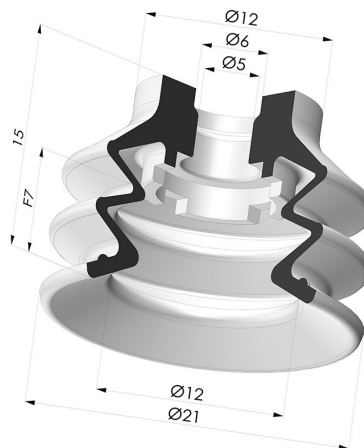

INFORMAZIONI TECNICHE

| | |
|-------------------------------------|---------------|
| Altezza (in mm) : | 15 |
| Categoria : | A soffiatti |
| Corsa : | 7 mm |
| Diametro del collo interno : | 5mm |
| Diametro labbro : | 20 mm |
| Forma : | 2,5 soffiatti |
| Forza orizzontale : | 14 N |
| Forza verticale : | 7 N |
| Gamma : | Ventosa |
| Numero di soffiatti : | 2,5 soffiatti |
| Serie : | 96B |

Varianti:

Riferimento variante:

96B 20PU A

- Colore: Verde
- Durezza Shore: SH 60
- Materiale: Poliuretano

Prodotti correlati:

**Inserto a resca Femmina
M5**

Riferimento prodotto: 9PM5-2

**Inserto a resca Femmina
M5- con filtro**

Riferimento prodotto: 9PM5-2-F

**Inserto a resca Maschio
G1/8" - con filtro**

Riferimento prodotto: 9PM18-4-
F

**Inserto a resca Femmina
G1/8" - con filtro**

Riferimento prodotto: 9PF18-4-
F