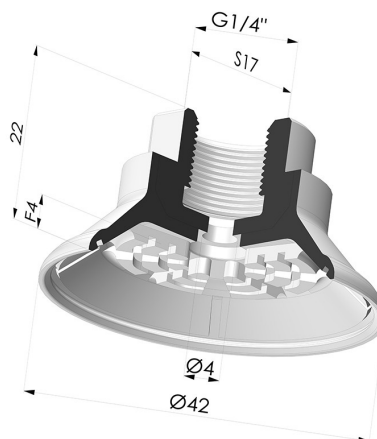

INFORMAZIONI TECNICHE

Altezza (in mm) :	22
Categoria :	Piatte
Corsa :	4 mm
Diametro alto :	Femmina G1/4"
Diametro del collo interno :	Femmina G1/4"
Diametro labbro :	42 mm
Forma :	Piatta
Forza orizzontale :	11.5 N
Forza verticale :	5.5 N
Gamma :	Ventosa
Numero di soffietti :	0.5 soffietto
Serie :	7R

Varianti:

Riferimento variante:

- 7R 42NI F14**
- Colore: Nero
- Durezza Shore: SH70
- Materiale: Nitrile

Guida ai materiali:

	Materiale	Codice	Resistenza temperatura (°C)	Flessibilità	Resistenza abrasione	Resistenza UV/Intemperie	Resistenza oli	Compatibilità alimentare	Test di migrazione
	Nitrile Nero	NI	-10/+80	✓	✓	✗	✓✓	✗	✗

Prodotti correlati:

Raccordo maschio G1/4" - M14M14

Riferimento prodotto: M14M14

Raccordo maschio G1/4"-Maschio G3/8" - M14M38

Riferimento prodotto: M14M38