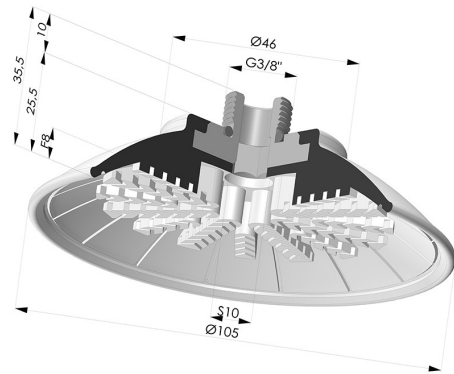

INFORMAZIONI TECNICHE

Altezza (in mm) :	35.5
Categoria :	Piatte
Corsa :	8 mm
Diametro del collo interno :	G3/8
Diametro labbro :	105
Forma :	Piatta
Forza orizzontale :	374 N
Forza verticale :	187 N
Gamma :	Ventosa
Numero di soffietti :	0.5 soffietto
Serie :	99

Varianti:

Riferimento variante:
99A 100PU M38

- Colore: Rosso
- Durezza Shore: SH40
- Materiale: Poliuretano

Riferimento variante:
99B 100PU M38

- Colore: Verde
- Durezza Shore: SH 60
- Materiale: Poliuretano

Prodotti correlati:

Ventosa Piatta Serie 99 Ø 105 mm con Inserto femmina G3/8"

Riferimento prodotto: 99- 100PU F38